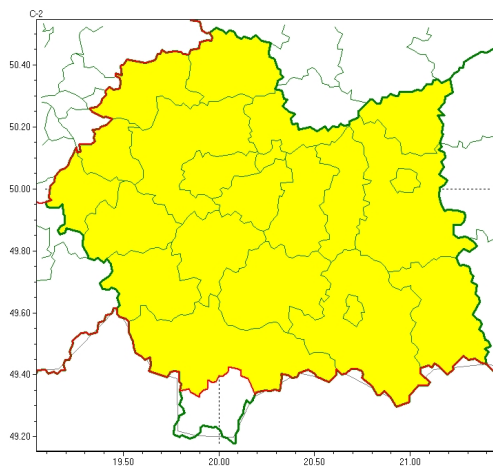

Zasięg ostrzeżeń w województwie

Oblodzenie
2024-11-22 11:31

WOJEWÓDZTWO MAŁOPOLSKIE OSTRZEŻENIA METEOROLOGICZNE ZBIORCZO NR 399 WYKAZ OBOWIĄZUJĄCYCH OSTRZEŻEŃ o godz. 11:31 dnia 22.11.2024

Zjawisko/Stopień zagrożenia	Oblodzenie/1
Obszar (w nawiasie numer ostrzeżenia dla powiatu)	powiaty: bocheński(134), brzeski(137), chrzanowski(134), dąbrowski(138), gorlicki(162), krakowski(134), Kraków(135), limanowski(158), miechowski(130), mylenicki(144), nowosdecki(175), nowotarski(182), Nowy Sącz(157), olkuski(130), olkusiński(140), proszowicki(131), suski(158), tarnowski(137), Tarnów(136), wadowicki(152), wielicki(135)
Ważność	od godz. 16:00 dnia 22.11.2024 do godz. 09:00 dnia 23.11.2024
Prawdopodobieństwo	80%
Przebieg	Miejscami pojawią się oblodzenia mokrych nawierzchni dróg i chodników po opadach mokrego niegu. Temperatura minimalna od -5°C do -2°C, temperatura przy gruncie od -6°C do -3°C, lokalnie -8°C.
SMS	IMGW-PIB OSTRZEŻENIA: OBLODZENIE/1 małopolskie (21 powiatów) od 16:00/22.11 do 09:00/23.11.2024 temp. min. od -6 st. do -3 st., przy gruncie do -8 st., lisko. Dotyczy powiatów: bocheński, brzeski, chrzanowski, dąbrowski, gorlicki, krakowski, Kraków, limanowski, miechowski, mylenicki, nowosdecki, nowotarski, Nowy Sącz, olkuski, olkusiński, proszowicki, suski, tarnowski, Tarnów, wadowicki i wielicki.
RSO	Woj. małopolskie (21 powiatów), IMGW-PIB wydał ostrzeżenie pierwszego stopnia o oblodzeniu
Uwagi	Brak.