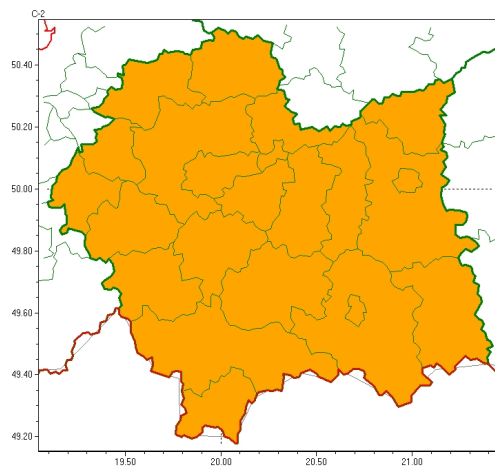

Zasięg ostrzeżeń w województwie

Burze
2024-06-03 05:31

WOJEWÓDZTWO MAŁOPOLSKIE
OSTRZEŻENIA METEOROLOGICZNE ZBIORCZO NR 156
WYKAZ OBOWIĄZUJĄCYCH OSTRZEŻEŃ
o godz. 05:31 dnia 03.06.2024

Zjawisko/Stopień zagrożenia	Burze/2
Obszar (w nawiasie numer ostrzeżenia dla powiatu)	powiaty: bocheński(56), brzeski(55), chrzanowski(58), dąbrowski(59), gorlicki(75), krakowski(58), Kraków(59), limanowski(74), miechowski(59), mylenicki(68), nowosdecki(84), nowotarski(88), Nowy Sącz(68), olkuski(58), olkusz(62), proszowicki(58), suski(77), tarnowski(55), Tarnów(55), tatrzański(91), wadowicki(70), wielicki(59)
Ważność	od godz. 11:00 dnia 03.06.2024 do godz. 24:00 dnia 03.06.2024
Prawdopodobieństwo	80%
Przebieg	Prognozowane są burze, którym miejscami będą towarzyszyć bardzo silne opady deszczu do 30 mm, a punktowo do 45 mm, oraz porywy wiatru do 80 km/h. Lokalnie grad.
SMS	IMGW-PIB OSTRZEŻENIA: BURZE/2 małopolskie (wszystkie powiaty) od 11:00/03.06 do 24:00/03.06.2024 deszcz 45 mm, porywy 80 km/h, grad. Dotyczy powiatów: wszystkie powiaty.
RSO	Woj. małopolskie (wszystkie powiaty), IMGW-PIB wydał ostrzeżenie drugiego stopnia o burzach
Uwagi	Brak.