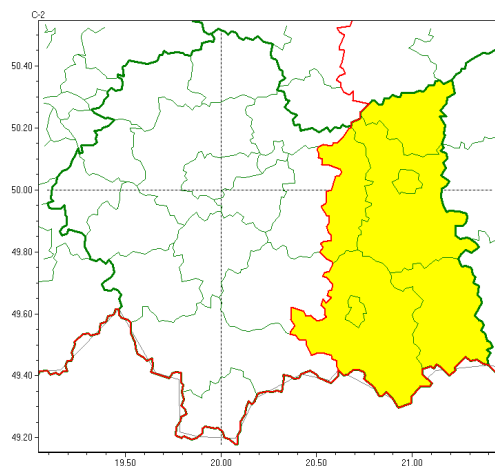

Zasięg ostrzeżeń w województwie

Burze z gradem  
2022-08-24 12:44

Upał  
2022-08-24 12:44

**WOJEWÓDZTWO MAŁOPOLSKIE**  
**OSTRZEŻENIA METEOROLOGICZNE ZBIORCZO NR 207**  
**WYKAZ OBSZARÓW ZUJCIANYCH OSTRZEŻENIAMI**  
**o godz. 12:44 dnia 24.08.2022**

<b>Zjawisko/Stopień zagrożenia</b>	Upał/1
<b>Obszar (w nawiasie numer ostrzeżenia dla powiatu)</b>	powiaty: brzeski(83), d. browski(81), gorlicki(117), nowosdecki(121), Nowy Sącz(101), tarnowski(83), Tarnów(83)
<b>Ważność</b>	od godz. 13:00 dnia 25.08.2022 do godz. 20:00 dnia 27.08.2022
<b>Prawdopodobieństwo</b>	80%
<b>Przebieg</b>	Prognozuje się upał. Temperatura maksymalna w dzień od 30°C do 32°C. Temperatura minimalna w nocy od 14°C do 17°C.
<b>SMS</b>	IMGW-PIB OSTRZEŻENIA: UPAŁ/1 małopolskie (7 powiatów) od 13:00/25.08 do 20:00/27.08.2022 temp. maks 32 st, temp min 17 st. Dotyczy powiatów: brzeski, d. browski, gorlicki, nowosdecki, Nowy Sącz, tarnowski i Tarnów.
<b>RSO</b>	Woj. małopolskie (7 powiatów), IMGW-PIB wydał ostrzeżenie pierwszego stopnia o upałach
<b>Uwagi</b>	Brak.
<b>Zjawisko/Stopień zagrożenia</b>	Burze z gradem/2
<b>Obszar (w nawiasie numer ostrzeżenia dla powiatu)</b>	powiaty: bocheński(83), brzeski(82), chrzanowski(77), d. browski(80), gorlicki(116), krakowski(79), Kraków(79), limanowski(105), miechowski(83), myślenicki(92), nowosdecki(120), nowotarski(119), Nowy Sącz(100), olkuski(82), oświęcimski(79), proszowicki(83), suski(111), tarnowski(82), Tarnów(82), tatrzański(116), wadowicki(88), wielicki(81)