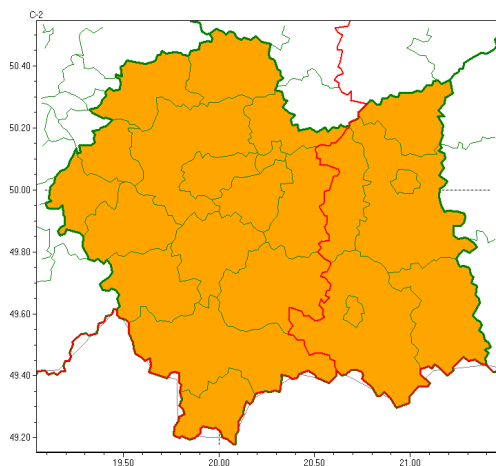

Zasięg ostrzeżeń w województwie

Burze z gradem  
2022-08-24 12:44

Upał  
2022-08-24 12:44

**WOJEWÓDZTWO MAŁOPOLSKIE**  
**OSTRZEŻENIA METEOROLOGICZNE ZBIORCZO NR 207**  
**WYKAZ OBSZARÓW ZUJCIANYCH OSTRZEŻENIAMI**  
**o godz. 12:44 dnia 24.08.2022**

<b>Zjawisko/Stopień zagrożenia</b>	Upał/1
<b>Obszar (w nawiasie numer ostrzeżenia dla powiatu)</b>	powiaty: brzeski(83), d. browski(81), gorlicki(117), nowosdecki(121), Nowy Sącz(101), tarnowski(83), Tarnów(83)
<b>Ważność</b>	od godz. 13:00 dnia 25.08.2022 do godz. 20:00 dnia 27.08.2022
<b>Prawdopodobieństwo</b>	80%
<b>Przebieg</b>	Prognozuje się upał. Temperatura maksymalna w dzień od 30°C do 32°C. Temperatura minimalna w nocy od 14°C do 17°C.
<b>SMS</b>	IMGW-PIB OSTRZEŻENIA: UPAŁ/1 małopolskie (7 powiatów) od 13:00/25.08 do 20:00/27.08.2022 temp. maks 32 st, temp min 17 st. Dotyczy powiatów: brzeski, d. browski, gorlicki, nowosdecki, Nowy Sącz, tarnowski i Tarnów.
<b>RSO</b>	Woj. małopolskie (7 powiatów), IMGW-PIB wydał ostrzeżenie pierwszego stopnia o upałach
<b>Uwagi</b>	Brak.
<b>Zjawisko/Stopień zagrożenia</b>	Burze z gradem/2
<b>Obszar (w nawiasie numer ostrzeżenia dla powiatu)</b>	powiaty: bocheński(83), brzeski(82), chrzanowski(77), d. browski(80), gorlicki(116), krakowski(79), Kraków(79), limanowski(105), miechowski(83), myślenicki(92), nowosdecki(120), nowotarski(119), Nowy Sącz(100), olkuski(82), oświęcimski(79), proszowicki(83), suski(111), tarnowski(82), Tarnów(82), tatrzański(116), wadowicki(88), wielicki(81)