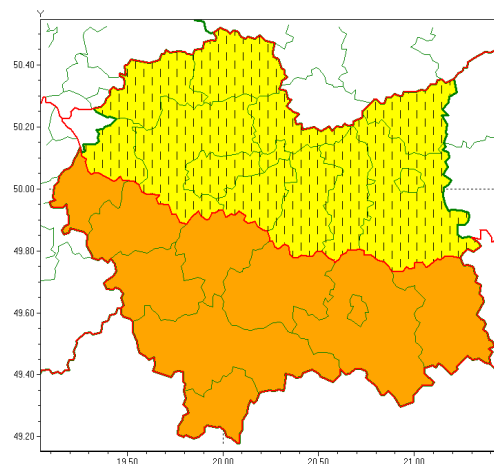

Zasięg ostrzeżeń w województwie

Burze
2020-09-01 02:44

Intensywne opady deszczu
2020-09-01 02:44

WOJEWÓDZTWO MAŁOPOLSKIE
OSTRZEŻENIA METEOROLOGICZNE ZBIORCZO NR 216
WYKAZ OBLICZONYCH CYCH OSTRZEŻEŃ
o godz. 02:44 dnia 01.09.2020

Zjawisko/Stopień zagrożenia	Burze/1
Obszar (w nawiasie numer ostrzeżenia dla powiatu)	powiaty: bocheński(89), brzeski(88), chrzanowski(85), dąbrowski(89), gorlicki(124), krakowski(88), Kraków(87), limanowski(110), miechowski(86), mylenicki(105), nowosądecki(127), nowotarski(126), Nowy Sącz(112), olkuski(86), olkusz(87), proszowicki(88), suski(124), tarnowski(92), Tarnów(90), tatrzański(120), wadowicki(97), wielicki(89)
Ważność	od godz. 03:00 dnia 01.09.2020 do godz. 08:00 dnia 01.09.2020
Prawdopodobieństwo	80%
Przebieg	Prognozuje się wystąpienie burz z opadami deszczu miejscami od 20 mm do 30 mm, lokalnie do 40 mm oraz porywami wiatru do 80 km/h.
SMS	IMGW-PIB OSTRZEŻENIA: BURZE/1 małopolskie (wszystkie powiaty) od 03:00/01.09 do 08:00/01.09.2020 deszcz do 40 mm, porywy 80 km/h. Dotyczy powiatów: wszystkie powiaty.
RSO	Woj. małopolskie (wszystkie powiaty), IMGW-PIB wydał ostrzeżenie pierwszego stopnia o burzach
Uwagi	Obliczone również ostrzeżenie na intensywne opady deszczu.
Zjawisko/Stopień zagrożenia	Intensywne opady deszczu/1 ZMIANA
Obszar (w nawiasie numer ostrzeżenia dla powiatu)	powiaty: bocheński(88), brzeski(87), chrzanowski(84), dąbrowski(88), krakowski(87), Kraków(86), miechowski(85), olkuski(85), proszowicki(87), tarnowski(91), Tarnów(89), wielicki(88)