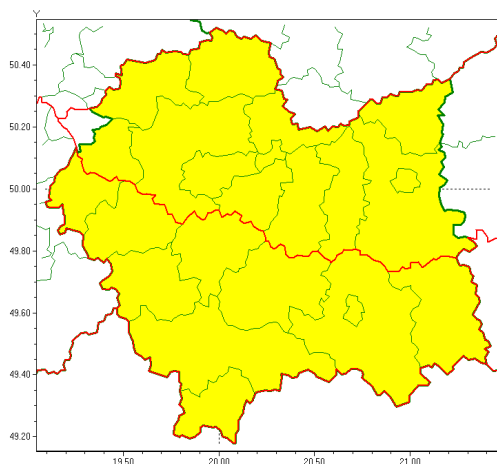

Zasięg ostrzeżeń w województwie

Burze
2020-09-01 02:44

Intensywne opady deszczu
2020-09-01 02:44

WOJEWÓDZTWO MAŁOPOLSKIE
OSTRZEŻENIA METEOROLOGICZNE ZBIORCZO NR 216
WYKAZ OBLICZONYCH CYCH OSTRZEŻEŃ
o godz. 02:44 dnia 01.09.2020

Zjawisko/Stopień zagrożenia	Burze/1
Obszar (w nawiasie numer ostrzeżenia dla powiatu)	powiaty: bocheński(89), brzeski(88), chrzanowski(85), dąbrowski(89), gorlicki(124), krakowski(88), Kraków(87), limanowski(110), miechowski(86), mylenicki(105), nowosądecki(127), nowotarski(126), Nowy Sącz(112), olkuski(86), olkusz(87), proszowicki(88), suski(124), tarnowski(92), Tarnów(90), tatrzański(120), wadowicki(97), wielicki(89)
Ważność	od godz. 03:00 dnia 01.09.2020 do godz. 08:00 dnia 01.09.2020
Prawdopodobieństwo	80%
Przebieg	Prognozuje się wystąpienie burz z opadami deszczu miejscami od 20 mm do 30 mm, lokalnie do 40 mm oraz porywami wiatru do 80 km/h.
SMS	IMGW-PIB OSTRZEŻENIA: BURZE/1 małopolskie (wszystkie powiaty) od 03:00/01.09 do 08:00/01.09.2020 deszcz do 40 mm, porywy 80 km/h. Dotyczy powiatów: wszystkie powiaty.
RSO	Woj. małopolskie (wszystkie powiaty), IMGW-PIB wydał ostrzeżenie pierwszego stopnia o burzach
Uwagi	Obliczone również ostrzeżenie na intensywne opady deszczu.
Zjawisko/Stopień zagrożenia	Intensywne opady deszczu/1 ZMIANA
Obszar (w nawiasie numer ostrzeżenia dla powiatu)	powiaty: bocheński(88), brzeski(87), chrzanowski(84), dąbrowski(88), krakowski(87), Kraków(86), miechowski(85), olkuski(85), proszowicki(87), tarnowski(91), Tarnów(89), wielicki(88)