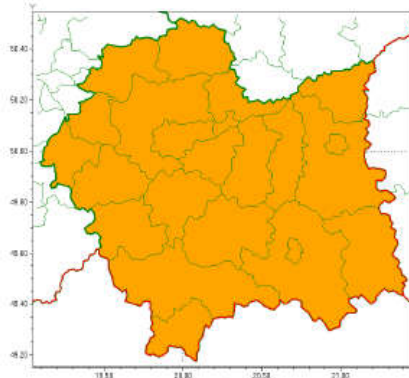

**WYDZIAŁ BEZPIECZEŃSTWA I ZARZĄDZANIA KRYZYSOWEGO
WOJEWÓDZKIE CENTRUM ZARZĄDZANIA KRYZYSOWEGO**

WB-I.6331.3.91. 2019

Kraków, dnia 28 maja 2019 r.

wg rozdzielnika

Zasięg ostrzeżeń w województwie

Burze z gradem
2019-05-28 07:05

**WOJEWÓDZTWO MAŁOPOLSKIE
OSTRZEŻENIA METEOROLOGICZNE ZBIORCZO NR 98
WYKAZ OBOWIĄZUJĄCYCH OSTRZEŻEŃ
o godz. 07:05 dnia 28.05.2019**

Zjawisko/Stopień zagrożenia	Burze z gradem/2
Obszar (w nawiasie numer ostrzeżenia dla powiatu)	powiaty: bocheński(29), brzeski(28), chrzanowski(29), dąbrowski(32), gorlicki(42), krakowski(29), Kraków(29), limanowski(35), miechowski(31), myślenicki(41), nowosądecki(47), nowotarski(55), Nowy Sącz(40), olkuski(30), oświęcimski(30), proszowicki(30), suski(46), tamowski(32), Tarnów(29), tatrzański(49), wadowicki(36), wielicki(30)
Ważność	od godz. 11:00 dnia 28.05.2019 do godz. 21:00 dnia 28.05.2019
Prawdopodobieństwo	80%
Przebieg	Prognozuje się wystąpienie burz z opadami deszczu miejscami od 30 mm do 40 mm oraz porywami wiatru do 90 km/h. Miejscami grad.
SMS	IMGW-PIB OSTRZEGA: BURZE Z GRADEM/2 małopolskie (wszystkie powiaty) od 11:00/28.05 do 21:00/28.05.2019 deszcz do 40 mm, porywy do 90 km/h. Dotyczy powiatów: wszystkie powiaty.
RSO	Woj. małopolskie (wszystkie powiaty), IMGW-PIB wydał ostrzeżenie drugiego stopnia o burzach z gradem
Uwagi	Brak.
Dyżurny synoptyk IMGW-PIB	Michał Solarz