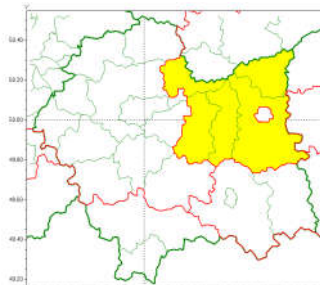

**WYDZIAŁ BEZPIECZEŃSTWA I ZARZĄDZANIA KRYZYSOWEGO
WOJEWÓDZKIE CENTRUM ZARZĄDZANIA KRYZYSOWEGO**

WB-I.6331.3.101.2019

Kraków, dnia 14 czerwca 2019 r.

wg rozdzielnika

Burze z gradem
2019-06-14 08:13

**WOJEWÓDZTWO MAŁOPOLSKIE
OSTRZEŻENIA METEOROLOGICZNE ZBIORCZO NR 110
WYKAZ OBOWIĄZUJĄCYCH OSTRZEŻEŃ
o godz. 08:13 dnia 14.06.2019**

Zjawisko/Stopień zagrożenia	Burze z gradem/1
Obszar (w nawiasie numer ostrzeżenia dla powiatu)	powiaty: bocheński(35), brzeski(34), dąbrowski(38), proszowicki(36), tarnowski(38)
Ważność	od godz. 08:10 dnia 14.06.2019 do godz. 10:00 dnia 14.06.2019
Prawdopodobieństwo	80%
Przebieg	Obserwuje się i prognozuje burze z opadami deszczu miejscami od 20 mm do 30 mm, lokalnie do 40 mm oraz porywami wiatru do 90 km/h. Miejscami możliwy grad.
SMS	IMGW-PIB OSTRZEŻGA: BURZE Z GRADEM/1 małopolskie (5 powiatów) od 08:10/14.06 do 10:00/14.06.2019 deszcz 40 mm, porywy 90 km/h. Dotyczy powiatów: bocheński, brzeski, dąbrowski, proszowicki i tarnowski.
RSO	Woj. małopolskie, IMGW-PIB wydał ostrzeżenie pierwszego stopnia o burzach z gradem
Uwagi	Brak.
Dyżurny synoptyk IMGW-PIB	Adam Michniewski
Opracowanie niniejsze i jego format, jako przedmiot prawa autorskiego podlega ochronie prawnej, zgodnie z przepisami ustawy z dnia 4 lutego 1994r o prawie autorskim i prawach pokrewnych (dz. U. z 2006 r. Nr 90, poz. 631 z późn. zm.). Wszelkie dalsze udostępnianie, rozpowszechnianie (przedruk, kopiowanie, wiadomość sms) jest dozwolone wyłącznie w formie dosłownej z bezwzględnym wskazaniem źródła informacji tj. IMGW-PIB.	