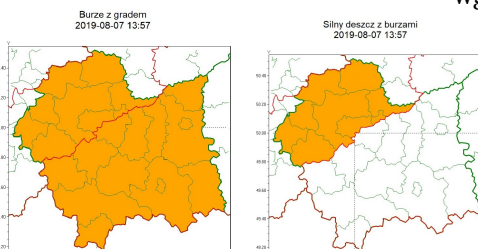

**WYDZIAŁ BEZPIECZEŃSTWA I ZARZĄDZANIA KRYZYSOWEGO
WOJEWÓDZKIE CENTRUM ZARZĄDZANIA KRYZYSOWEGO**

WB-I.6331.3.133.2019

Kraków, dnia 7 sierpnia 2019 r.

wg rozdzielnika

**WOJEWÓDZTWO MAŁOPOLSKIE
OSTRZEŻENIA METEOROLOGICZNE ZBIORCZO NR 145
WYKAZ OBOWIĄZUJĄCYCH OSTRZEŻEŃ
o godz. 13:57 dnia 07.08.2019**

Zjawisko/Stopień zagrożenia	Burze z gradem/2
Obszar (w nawiasie numer ostrzeżenia dla powiatu)	powiaty: bocheński(57), brzeski(55), dąbrowski(57), gorlicki(69), limanowski(62), myślenicki(68), nowosądecki(75), nowotarski(82), Nowy Sącz(67), suski(75), tarnowski(60), Tarnów(56), tatrzański(76), wielicki(56)
Ważność	od godz. 19:00 dnia 07.08.2019 do godz. 10:00 dnia 08.08.2019
Prawdopodobieństwo	80%
Przebieg	Prognozuje się wystąpienie burz z opadami deszczu miejscami od 30 mm do 50 mm, lokalnie do 60 mm oraz porywami wiatru do 115 km/h. Miejscami grad.
SMS	IMGW-PIB OSTRZEGA: BURZE Z GRADEM/2 małopolskie (14 powiatów) od 19:00/07.08 do 10:00/08.08.2019 deszcz 60 mm, porywy 115 km/h. Dotyczy powiatów: bocheński, brzeski, dąbrowski, gorlicki, limanowski, myślenicki, nowosądecki, nowotarski, Nowy Sącz, suski, tarnowski, Tarnów, tatrzański i wielicki.
RSO	Woj. małopolskie (14 powiatów), IMGW-PIB wydał ostrzeżenie drugiego stopnia o burzach z gradem
Uwagi	Brak.
Zjawisko/Stopień zagrożenia	Burze z gradem/2