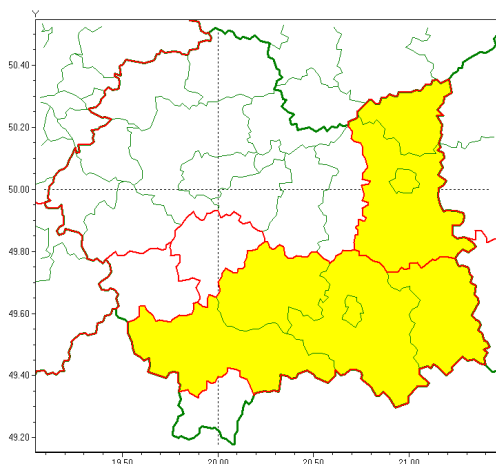

Zasięg ostrzeżeń w województwie

Silny wiatr
2019-01-14 13:16

Oblodzenie
2019-01-14 13:16

WOJEWÓDZTWO MAŁOPOLSKIE
OSTRZEŻENIA METEOROLOGICZNE ZBIORCZO NR 17
WYKAZ OBSZARÓW ZUCIANYCH OSTRZEŻENIAMI
o godz. 13:16 dnia 14.01.2019

Zjawisko/Stopień zagrożenia	Silny wiatr/1
Obszar	powiaty: dębowski(6), gorlicki(7), limanowski(5), nowosądecki(9), nowotarski(10), Nowy Sącz(7), tarnowski(7), Tarnów(6)
Ważność	od godz. 13:20 dnia 14.01.2019 do godz. 16:15 dnia 14.01.2019
Prawdopodobieństwo	95%
Przebieg	Obserwuje się występowanie wiatru o średniej prędkości od 20 km/h do 30 km/h, w porywach miejscami do 85 km/h z zachodu.
SMS	IMGW-PIB OSTRZEŻENIE: WIATR/1 małopolskie (8 powiatów) od 13:20/14.01 do 16:15/14.01.2019 prędkość do 30 km/h, porywy do 85 km/h, W. Dotyczy powiatów: dębowski, gorlicki, limanowski, nowosądecki, nowotarski, Nowy Sącz, tarnowski i Tarnów.
RSO	Woj. małopolskie (8 powiatów), IMGW-PIB wydał ostrzeżenie pierwszego stopnia o silnym wietrze
Uwagi	Brak.
Zjawisko/Stopień zagrożenia	Oblodzenie/1
Obszar	powiaty: myślenicki(9)
Ważność	od godz. 11:30 dnia 14.01.2019 do godz. 17:30 dnia 14.01.2019
Prawdopodobieństwo	80%