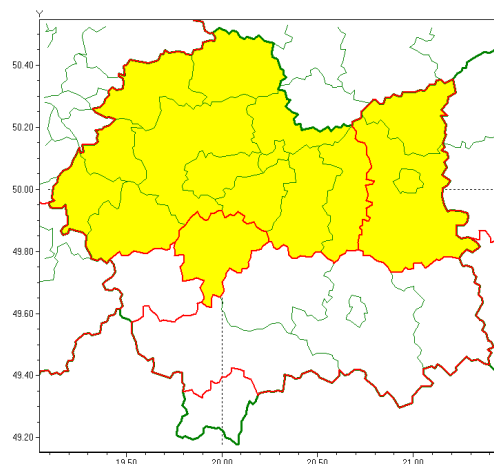

Zasięg ostrzeżeń w województwie

Silny wiatr
2019-01-14 13:16

Oblodzenie
2019-01-14 13:16

WOJEWÓDZTWO MAŁOPOLSKIE
OSTRZEŻENIA METEOROLOGICZNE ZBIORCZO NR 17
WYKAZ OBSZARÓW ZUCIANYCH OSTRZEŻENIAMI
o godz. 13:16 dnia 14.01.2019

Zjawisko/Stopień zagrożenia	Silny wiatr/1
Obszar	powiaty: dębowski(6), gorlicki(7), limanowski(5), nowosądecki(9), nowotarski(10), Nowy Sącz(7), tarnowski(7), Tarnów(6)
Ważność	od godz. 13:20 dnia 14.01.2019 do godz. 16:15 dnia 14.01.2019
Prawdopodobieństwo	95%
Przebieg	Obserwuje się występowanie wiatru o średniej prędkości od 20 km/h do 30 km/h, w porywach miejscami do 85 km/h z zachodu.
SMS	IMGW-PIB OSTRZEŻENIE: WIATR/1 małopolskie (8 powiatów) od 13:20/14.01 do 16:15/14.01.2019 prędkość do 30 km/h, porywy do 85 km/h, W. Dotyczy powiatów: dębowski, gorlicki, limanowski, nowosądecki, nowotarski, Nowy Sącz, tarnowski i Tarnów.
RSO	Woj. małopolskie (8 powiatów), IMGW-PIB wydał ostrzeżenie pierwszego stopnia o silnym wietrze
Uwagi	Brak.
Zjawisko/Stopień zagrożenia	Oblodzenie/1
Obszar	powiaty: myślenicki(9)
Ważność	od godz. 11:30 dnia 14.01.2019 do godz. 17:30 dnia 14.01.2019
Prawdopodobieństwo	80%