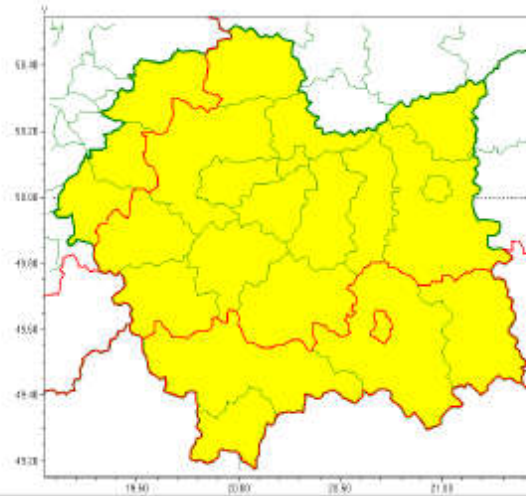

**WYDZIAŁ BEZPIECZEŃSTWA I ZARZĄDZANIA KRYZYSOWEGO
WOJEWÓDZKIE CENTRUM ZARZĄDZANIA KRYZYSOWEGO**

WB-I.6331.3.150.2018

Kraków, dnia 6 grudnia 2018 r.

wg. rozdzielnika

Zasięg ostrzeżeń w województwie

Opady marznące
2018-12-06 12:03

**WOJEWÓDZTWO MAŁOPOLSKIE
OSTRZEŻENIA METEOROLOGICZNE ZBIORCZO NR 95
WYKAZ OBOWIĄZUJĄCYCH OSTRZEŻEŃ
o godz. 12:03 dnia 06.12.2018**

Zjawisko/Stopień zagrożenia	Opady marznące/1
Obszar	powiaty: gorlicki(51), nowosądecki(56), nowotarski(63), tatrzański(59)
Ważność	od godz. 21:00 dnia 06.12.2018 do godz. 06:00 dnia 07.12.2018
Prawdopodobieństwo	80%
Przebieg	Prognozuje się miejscami wystąpienie słabych opadów marznącego deszczu ze śniegiem oraz deszczu powodujących gołoledź.
SMS	IMGW-PIB OSTRZEŻGA: MARZĄCE OPADY/1 małopolskie (4 powiaty) od 21:00/06.12 do 06:00/07.12.2018 marznące opady, drogi śliskie. Dotyczy powiatów: gorlicki, nowosądecki, nowotarski i tatrzański.
RSO	Woj. małopolskie (4 powiaty), IMGW-PIB wydał ostrzeżenie pierwszego stopnia o opadach marzących
Uwagi	Brak.
Zjawisko/Stopień zagrożenia	Opady marznące/1
Obszar	powiaty: chrzanowski(41), olkuski(38), oświęcimski(48)
Ważność	od godz. 18:00 dnia 06.12.2018 do godz. 24:00 dnia 06.12.2018
Prawdopodobieństwo	80%