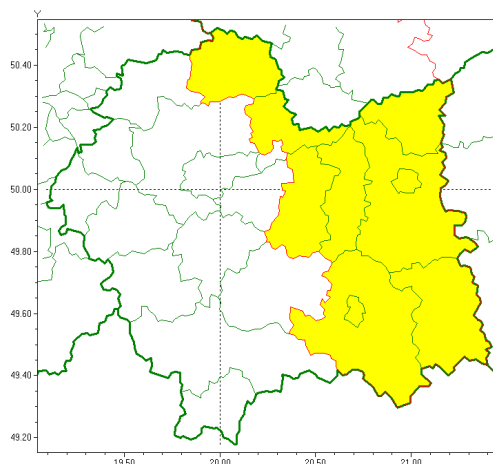

### Zasięg ostrzeżeń w województwie

Burze  
2018-07-25 07:20

**WOJEWÓDZTWO MAŁOPOLSKIE**  
**OSTRZEŻENIA METEOROLOGICZNE ZBIORCZO NR 30**  
**WYKAZ OBSZARÓW ZUCIANYCH OSTRZEŻENIAMI**  
**o godz. 07:20 dnia 25.07.2018**

Zjawisko/Stopień zagrożenia	Burze/1
Obszar	powiaty: bocheński, brzeski, dębrowski, gorlicki, miechowski, nowosądecki, Nowy Sącz, proszowicki, tarnowski, Tarnów
Ważność	od godz. 12:00 dnia 25.07.2018 do godz. 19:00 dnia 25.07.2018
Prawdopodobieństwo	85%
Przebieg	Prognozuje się wystąpienie burz z opadami deszczu miejscami od 20 mm do 30 mm oraz porywami wiatru do 65 km/h.
SMS	IMGW-PIB OSTRZEŻENIE: BURZE/1 małopolskie (10 powiatów) od 12:00/25.07 do 19:00/25.07.2018 deszcz 30 mm, porywy 65 km/h. Dotyczy powiatów: bocheński, brzeski, dębrowski, gorlicki, miechowski, nowosądecki, Nowy Sącz, proszowicki, tarnowski i Tarnów.
RSO	Woj. małopolskie (10 powiatów), IMGW-PIB wydał ostrzeżenie pierwszego stopnia o burzach
Dyrektor synoptyk IMGW-PIB	Iwona Lelećko